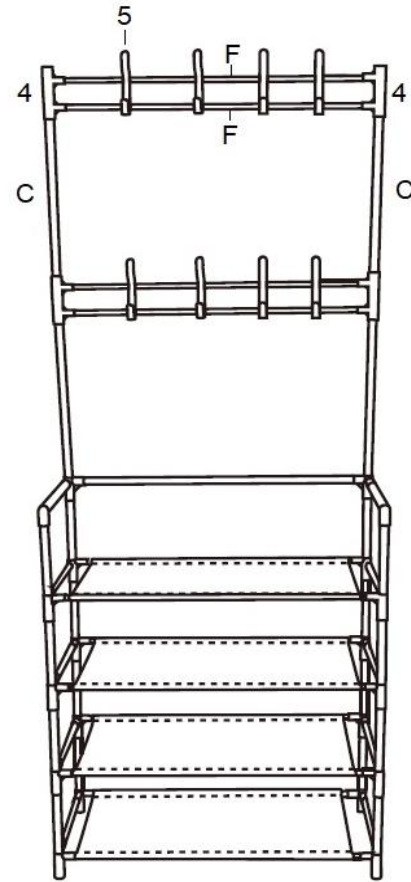

INSTRUKCJA MONTAŻU / ASSEMBLY INSTRUCTION /

NÁVOD NA MONTÁŽ / MONTÁŽNÍ NÁVOD

Model: XJ660K

PART	DETAIL	IMAGE	QTY
A	1,6 x 17 cm TUBE		16
B	1,6 x 22 cm TUBE		2
C	1,6 x 37 cm TUBE		4
D	1,6 x 55 cm TUBE		1
E	0,98 x 22 cm TUBE		8
F	0,98 x 55 cm TUBE		12

PART	DETAIL	IMAGE	QTY
1	1,6 cm THREE WAY JOINT		2
2	1,6 - 1 cm THREE WAY JOINT		16
3	1,6 cm TWO WAY JOINT		2
4	1,6 - 1 cm FOUR WAY JOINT		4
5	PLASTIC HOOK		8
6	NON-WOVEN LAYER		4

1.

2.

7.

3.

4.

5.

6.