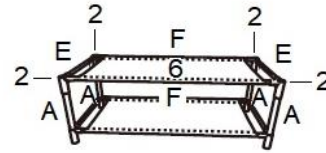

INSTRUKCJA MONTAŻU / ASSEMBLY INSTRUCTION /

NÁVOD NA MONTÁŽ / MONTÁŽNÍ NÁVOD

Model: XJ660K

PART	DETAIL	IMAGE	QTY
A	1,6 x 17 cm TUBE		16
B	1,6 x 22 cm TUBE		2
C	1,6 x 37 cm TUBE		4
D	1,6 x 55 cm TUBE		1
E	0,98 x 22 cm TUBE		8
F	0,98 x 55 cm TUBE		12

PART	DETAIL	IMAGE	QTY
1	1,6 cm THREE WAY JOINT		2
2	1,6 - 1 cm THREE WAY JOINT		16
3	1,6 cm TWO WAY JOINT		2
4	1,6 - 1 cm FOUR WAY JOINT		4
5	PLASTIC HOOK		8
6	NON-WOVEN LAYER		4

1.

2.

7.

3.

4.

5.

6.