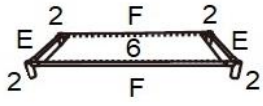

INSTRUKCJA MONTAŻU / ASSEMBLY INSTRUCTION /

NÁVOD NA MONTÁŽ / MONTÁŽNÍ NÁVOD

Model: XJ660K

PART	DETAIL	IMAGE	QTY
A	1,6 x 17 cm TUBE		16
B	1,6 x 22 cm TUBE		2
C	1,6 x 37 cm TUBE		4
D	1,6 x 55 cm TUBE		1
E	0,98 x 22 cm TUBE		8
F	0,98 x 55 cm TUBE		12

PART	DETAIL	IMAGE	QTY
1	1,6 cm THREE WAY JOINT		2
2	1,6 - 1 cm THREE WAY JOINT		16
3	1,6 cm TWO WAY JOINT		2
4	1,6 - 1 cm FOUR WAY JOINT		4
5	PLASTIC HOOK		8
6	NON-WOVEN LAYER		4

1.

2.

7.

3.

4.

5.

6.