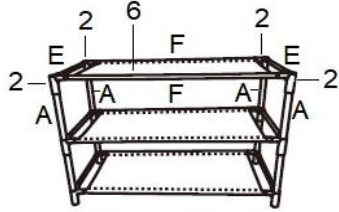

INSTRUKCJA MONTAŻU / ASSEMBLY INSTRUCTION /

NÁVOD NA MONTÁŽ / MONTÁŽNÍ NÁVOD

Model: XJ660K

PART	DETAIL	IMAGE	QTY
A	1,6 x 17 cm TUBE		16
B	1,6 x 22 cm TUBE		2
C	1,6 x 37 cm TUBE		4
D	1,6 x 55 cm TUBE		1
E	0,98 x 22 cm TUBE		8
F	0,98 x 55 cm TUBE		12

PART	DETAIL	IMAGE	QTY
1	1,6 cm THREE WAY JOINT		2
2	1,6 - 1 cm THREE WAY JOINT		16
3	1,6 cm TWO WAY JOINT		2
4	1,6 - 1 cm FOUR WAY JOINT		4
5	PLASTIC HOOK		8
6	NON-WOVEN LAYER		4

1.

2.

7.

3.

4.

5.

6.